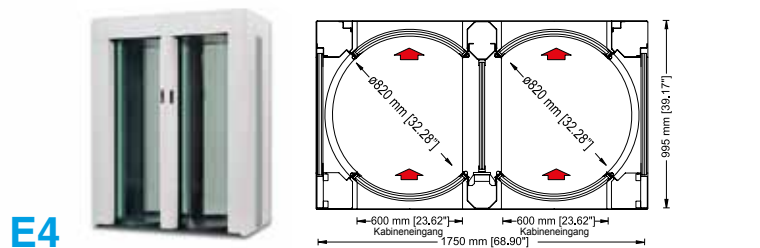

24/7-Betrieb niedrigere Kosten höhere Sicherheit

Die Systeme von Alluser sind als Einzel- oder Doppelschleusen mit runden oder quadratischen Formen erhältlich, sodass sie bestmöglich an Ihre Zugangsanforderungen, den verfügbaren Platz, die Baurichtlinien und Ihre Kundenströme angepasst werden können. Für nähere Informationen zu unserer breiten Produktauswahl besuchen Sie bitte unsere Website:

www.alluserindustrie.com

aalluser
INDUSTRIE
designed for your security

Alluser Industrie Srl
Via dell' Industria, 18
35020 Due Carrare
Padova, Italy
T. +39 049 0991800
F. +39 049 5290223
E. alluser@alluserindustrie.com
W. alluserindustrie.com

Vertragshändler:

i.SECURE

iSECURE GmbH
Nordhäuser Straße 8-10
64380 Gundershausen
Tel.: +49 6071 50821 – 10
info@iSecGmbH.de
www.iSecGmbH.de