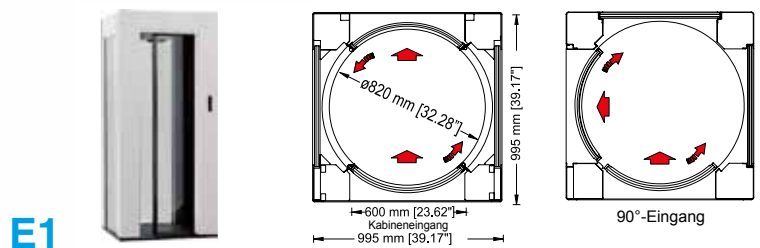

24/7-Betrieb niedrigere Kosten höhere Sicherheit

Die Systeme von Alluser sind als Einzel- oder Doppelschleusen mit runden oder quadratischen Formen erhältlich, sodass sie bestmöglich an Ihre Zugangsanforderungen, den verfügbaren Platz, die Baurichtlinien und Ihre Kundenströme angepasst werden können. Für nähere Informationen zu unserer breiten Produktauswahl besuchen Sie bitte unsere Website:

www.alluserindustrie.com

aalluser
INDUSTRIE
designed for your security

Alluser Industrie Srl
Via dell' Industria, 18
35020 Due Carrare
Padova, Italy
T. +39 049 0991800
F. +39 049 5290223
E. alluser@alluserindustrie.com
W. alluserindustrie.com

Vertragshändler:

i.SECURE

iSECURE GmbH
Nordhäuser Straße 8-10
64380 Gundershausen
Tel.: +49 6071 50821 – 10
info@iSecGmbH.de
www.iSecGmbH.de