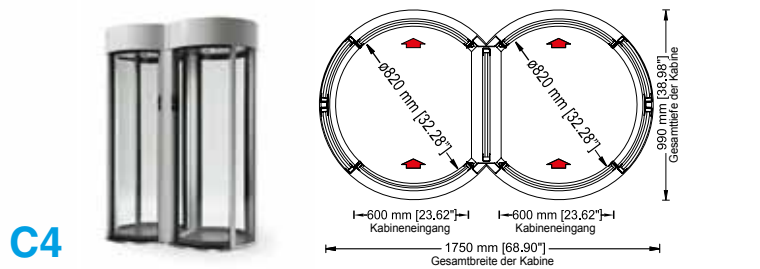

24/7-Betrieb niedrigere Kosten höhere Sicherheit

Die Systeme von Alluser sind als Einzel- oder Doppelschleusen mit runden oder quadratischen Formen erhältlich, sodass sie bestmöglich an Ihre Zugangsanforderungen, den verfügbaren Platz, die Baurichtlinien und Ihre Kundenströme angepasst werden können. Für nähere Informationen zu unserer breiten Produktauswahl besuchen Sie bitte unsere Website:

www.alluserindustrie.com

aalluser
INDUSTRIE
designed for your security

Alluser Industrie Srl
Via dell' Industria, 18
35020 Due Carrare
Padova, Italy
T. +39 049 0991800
F. +39 049 5290223
E. alluser@alluserindustrie.com
W. alluserindustrie.com

Vertragshändler:

i.SECURE

iSECURE GmbH
Nordhäuser Straße 8-10
64380 Gundershausen
Tel.: +49 6071 50821 – 10
info@iSecGmbH.de
www.iSecGmbH.de